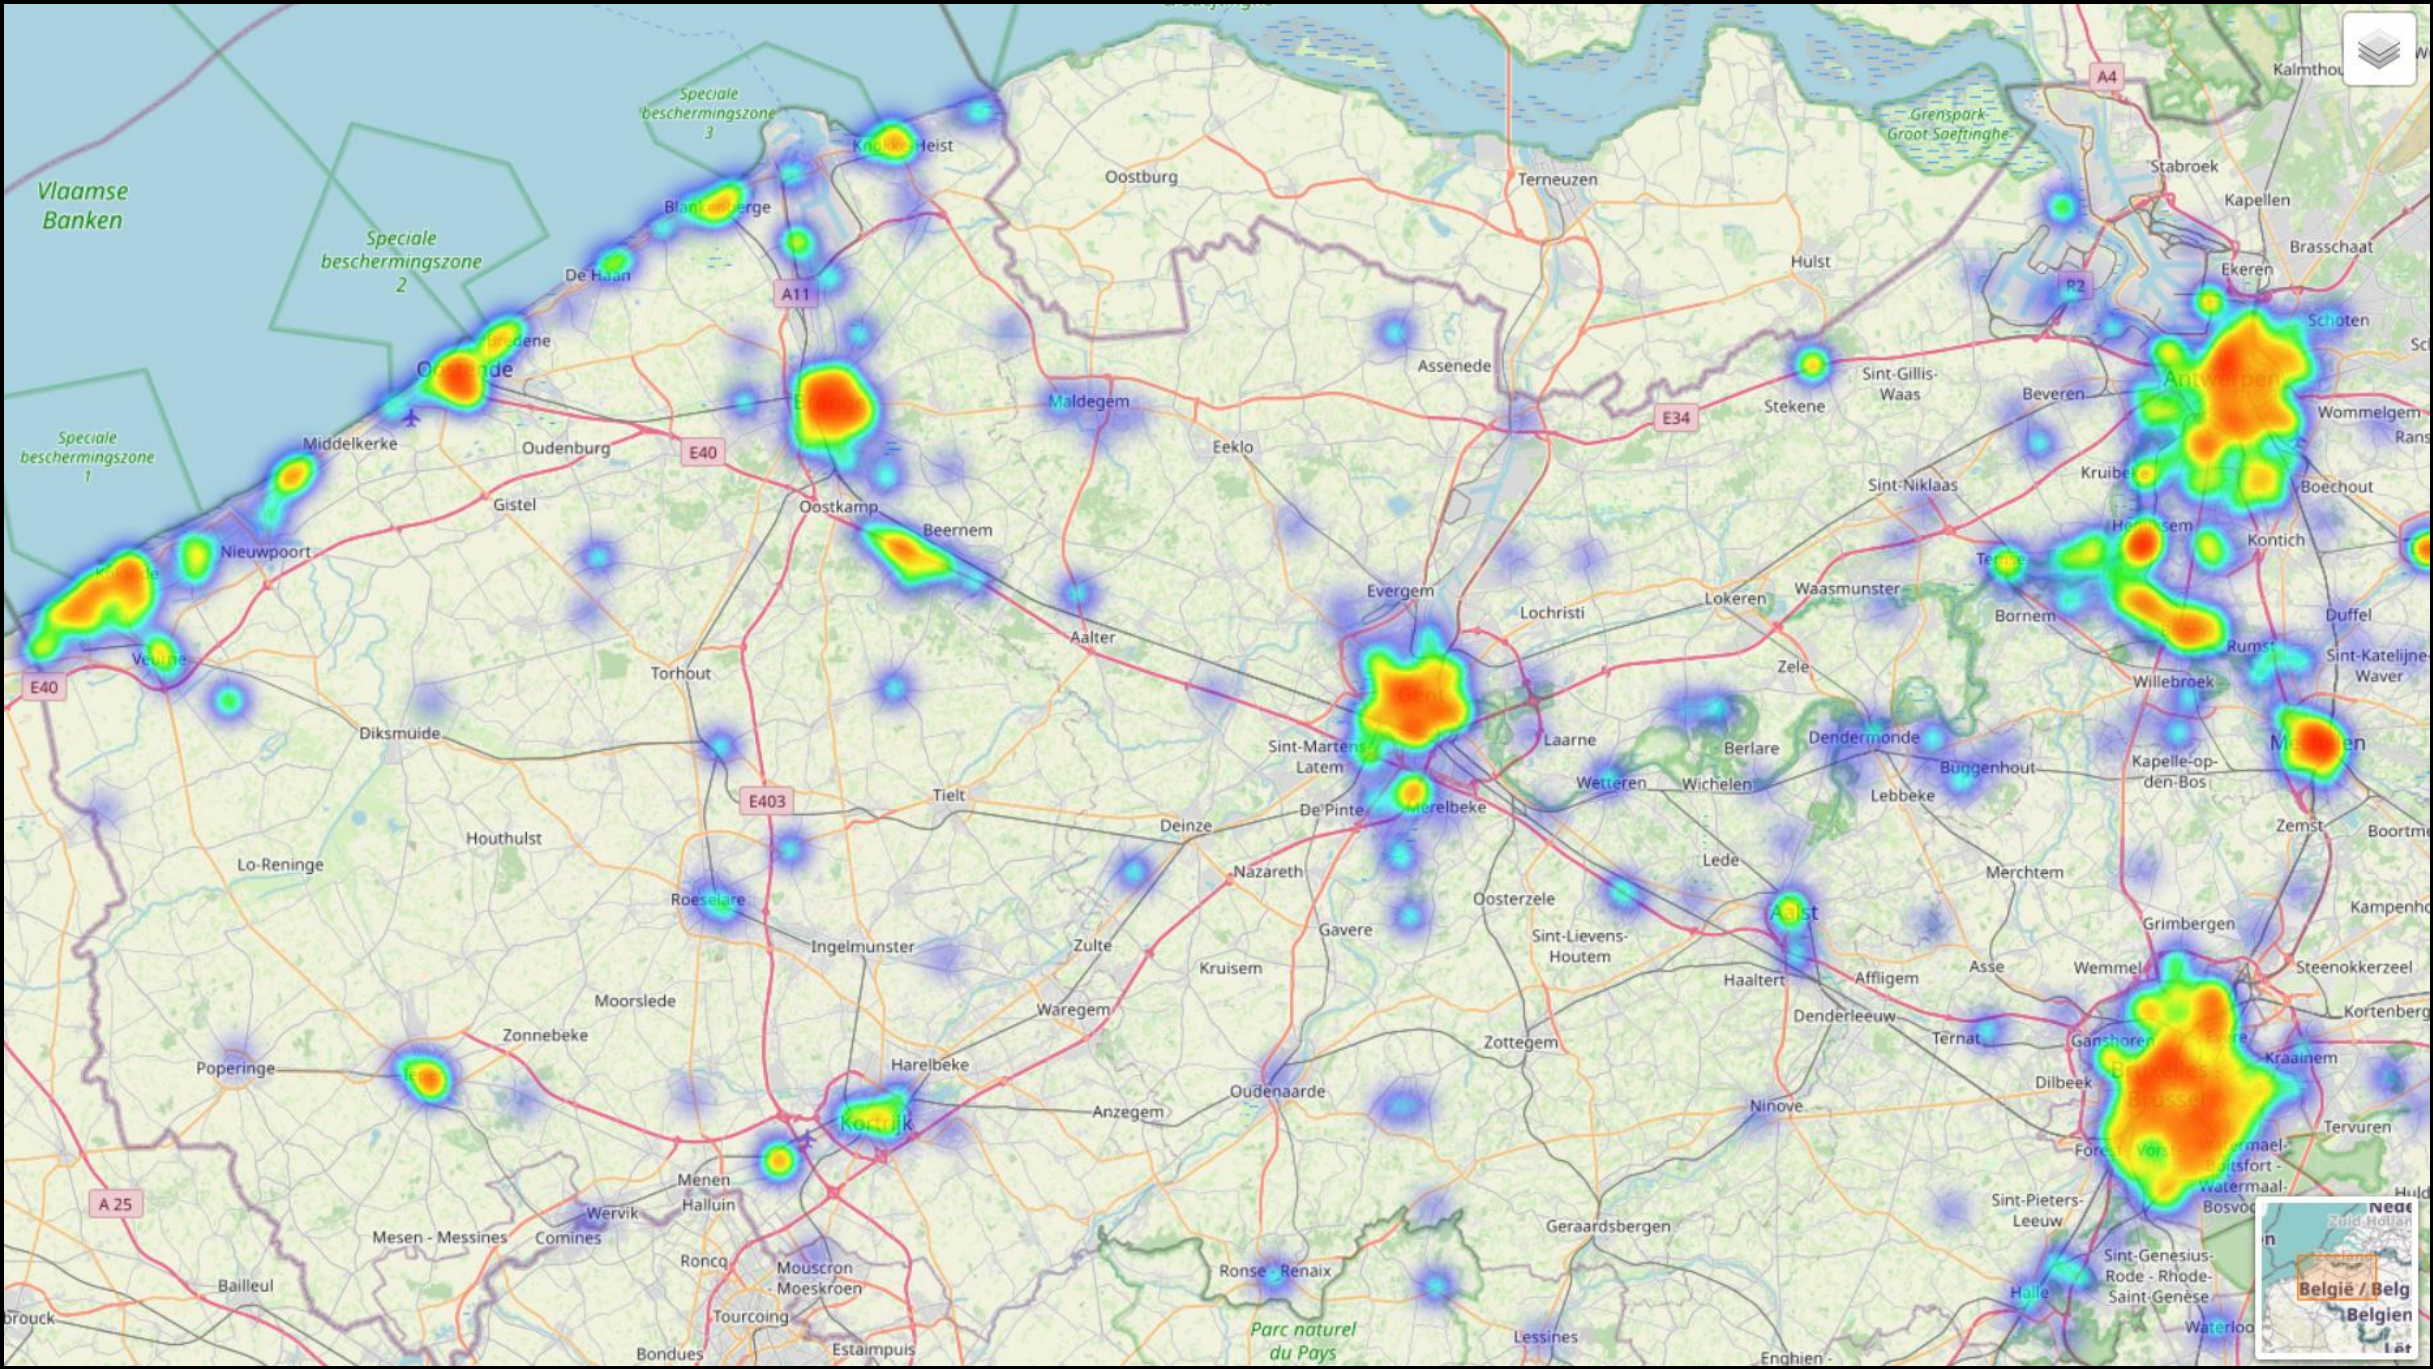

Adventieve Planten in De Westhoek, Dynamische Flora Doorheen de Tijd

West-Vlaamse Natuurstudiedag 7/03/2025

Jules Vanryckeghem

Waar Komen Adventieven Vandaan?

A close-up photograph of a fern frond growing on a grey rock surface. The frond is green with numerous small, brown, rounded sori (spore-bearing structures) clustered along its length. The background is blurred, showing other green ferns and a bright light source.

Schubvaren

- Zonnige kliffen
- Droogteresistent

- Schubben omhoog
- Reflecteert zon

Ruines d'Ypres 1914-18
The ruins at Ypres
Anciens remparts de Vauban.
Ancient Vauban's rampart.

Muurbloem

- Romeinen
- Rotsplant
- 20 historische populaties in de lage landen
- 6 in Vlaanderen

1991

100 → 30

Foto: Bert Acket

Foto: Lieven Stubbe

Muurleeuwenbek

- 17^e eeuw
- Mediterrane oorsprong

Bilzekruid

- Verstoorde bodems
- Gesloopte oudere gebouwen
- Sterke achteruitgang