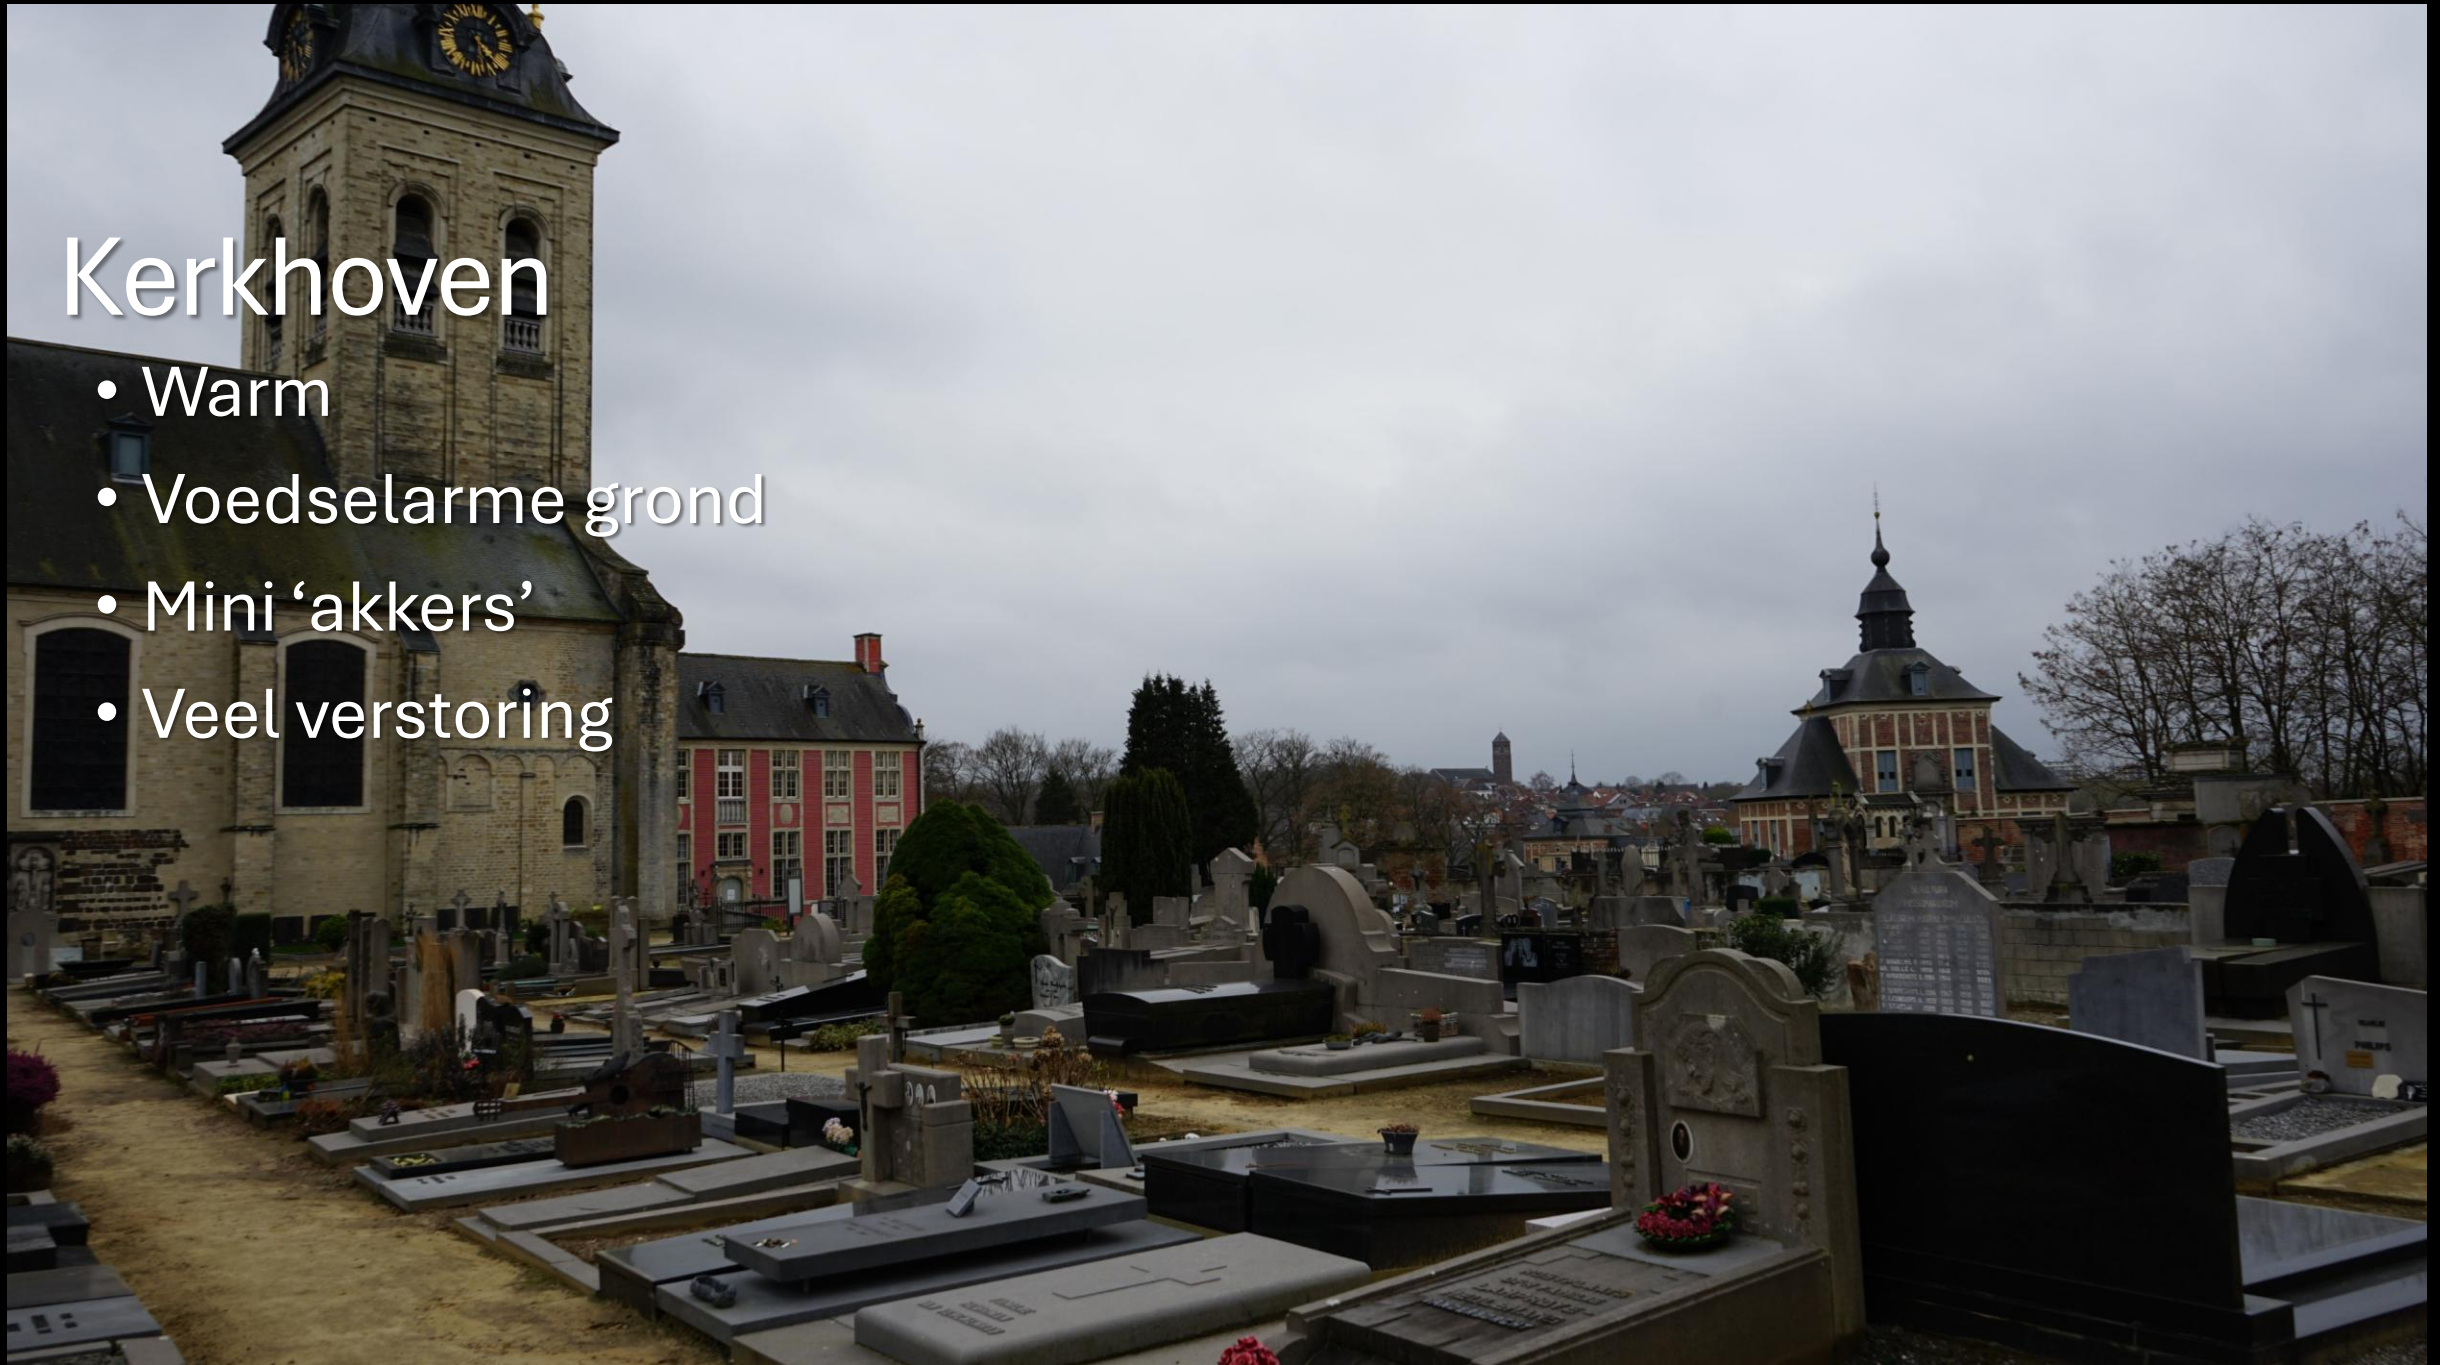

Mosbloempje

Klein fakkelgras

Schijnklimopereprijs

Straatwalstro

Kamilleknopje

- Rond 2015 (leper 2020) aangekomen
- In stad en camping
- Australië en Nieuw-Zeeland

Kerkhoven

- Warm
- Voedselarme grond
- Mini 'akkers'
- Veel verstoring