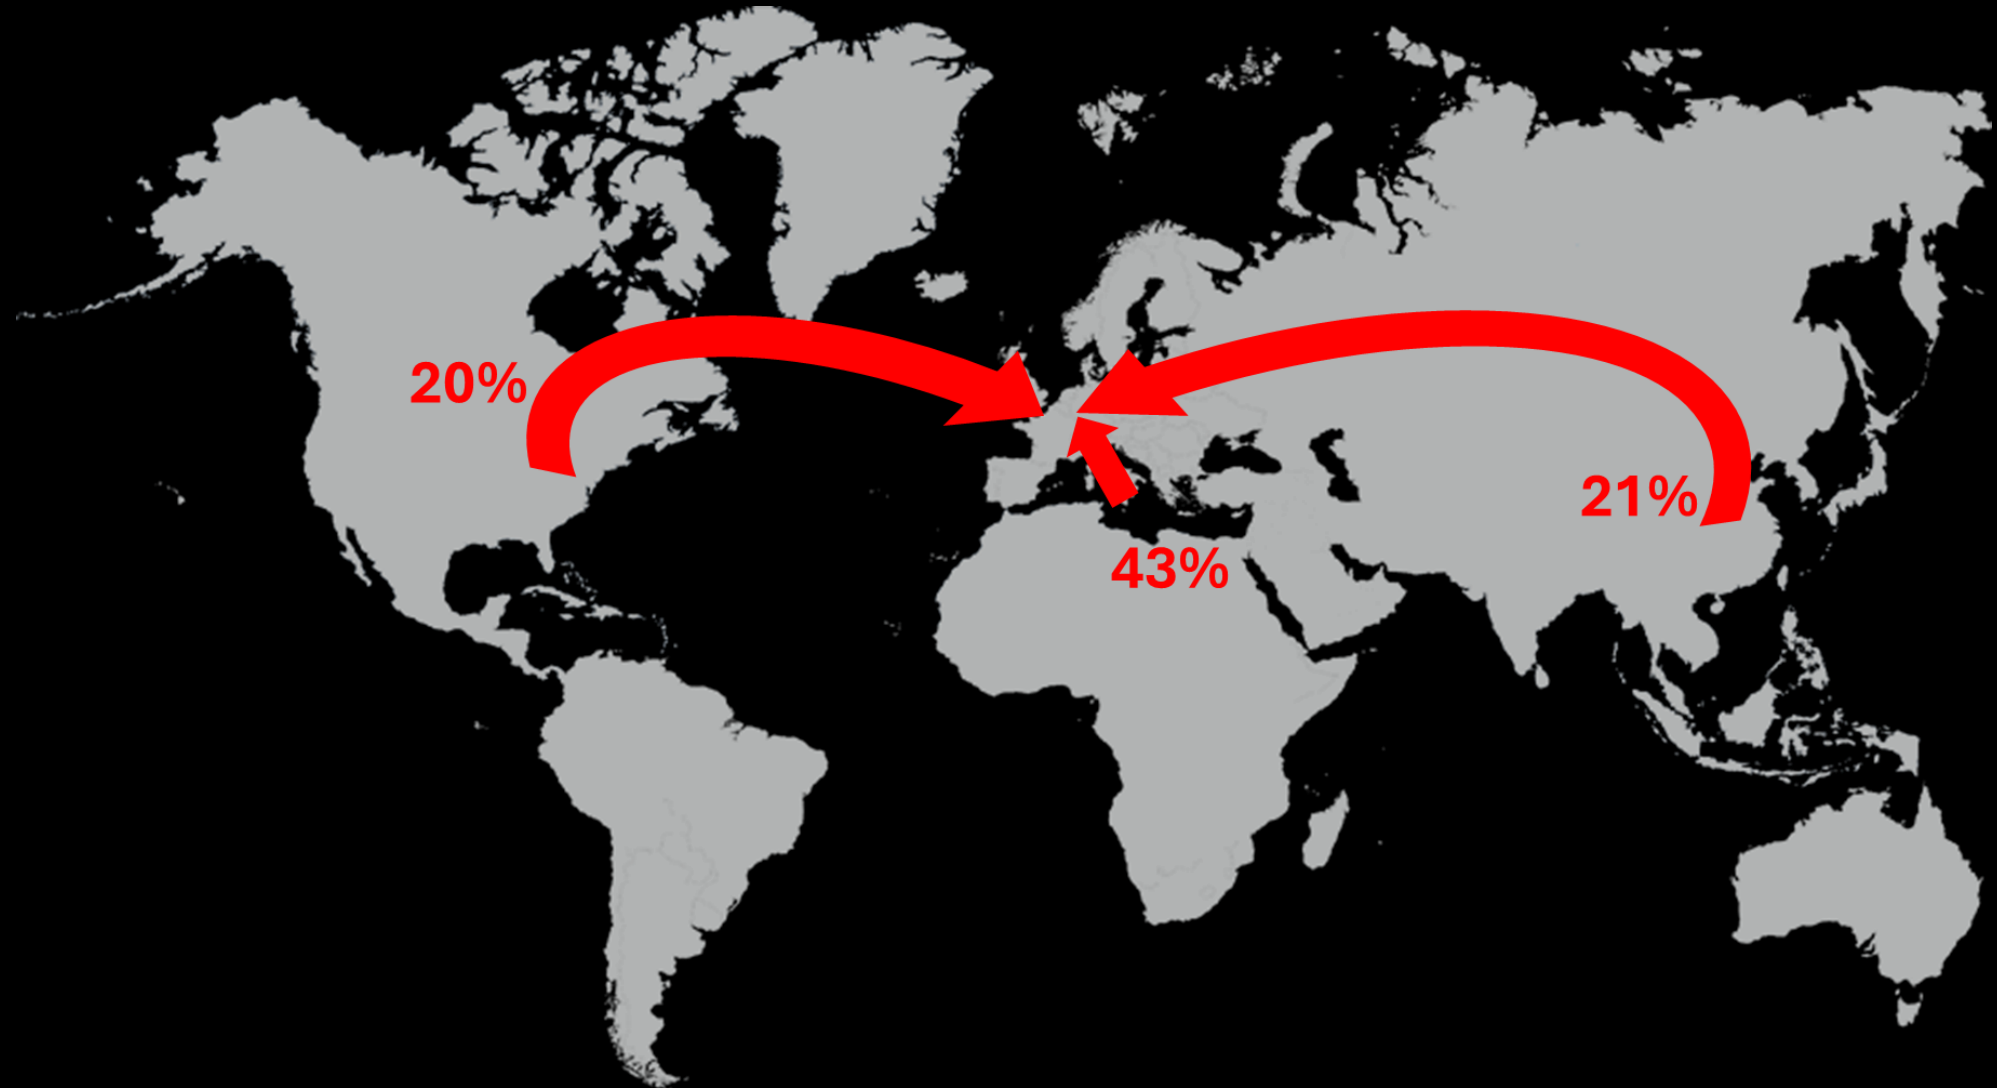

Adventieve Planten in De Westhoek, Dynamische Flora Doorheen de Tijd

West-Vlaamse Natuurstudiedag 7/03/2025

Jules Vanryckeghem

Waar Komen Adventieven Vandaan?

A close-up photograph of a fern frond growing on a grey rock surface. The frond is green with numerous small, brown, rounded sori (spore-bearing structures) clustered along its length. The background is blurred, showing other green ferns and a bright light source.

Schubvaren

- Zonnige kliffen
- Droogteresistent

- Schubben omhoog
- Reflecteert zon

Ruines d'Ypres 1914-18
The ruins at Ypres
Anciens remparts de Vauban.
Ancient Vauban's rampart.

Muurbloem

- Romeinen
- Rotsplant
- 20 historische populaties in de lage landen
- 6 in Vlaanderen

1991

100 → 30

Foto: Bert Acket

Foto: Lieven Stubbe

Muurleeuwenbek

- 17^e eeuw
- Mediterrane oorsprong

Bilzekruid

- Verstoorde bodems
- Gesloopte oudere gebouwen
- Sterke achteruitgang